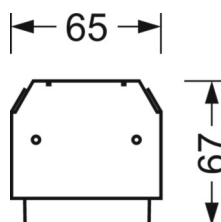

прибородержатель переменный-спортивные сооружения - Individual.Lens.Optic - прямой широконаправленный свет - без видимых стыков

Ламподержатель из оцинкованного стального профиля, поверхность покрыта лаком на полиэфирной смоле. Крепление на несущей шине сс нажимными затворами, встроенными в конструкцию, вкл. хомутики для обеспечения стойкости к ударам мячей. В несущей трековой шине позиционируется по-разному. Цвет корпуса белый стандартный для электротехники RAL 9016; Прямой широко направленный свет, распространяющийся через линзу «Individual.Lens.Optic» из пластика ПММА. Расположение светодиодов в 3 ряда. Поверхность светонаправляющего элемента легко чистится. Нагревостойкие провода, включая присоединительный провод длиной 1м и втычную деталь для быстрой сборки с выбором фаз без помощи инструментов и искателем; с батареей дежурного освещения на 3ч.; состояние светильника - по видимому светодиоду (NL-B3); Strumień świetlny w trybie oświetlenia awaryjnego 844 lm. Предохранительный хомутик для обеспечения выдерживания ударов мячей включен в поставку. Сменные блоки, позволяющие легко модернизировать освещение, существенно продлевают срок службы всей осветительной установки.

параметры

номер заказа	18515117750
код EAN	4020863435821
номер таможенного тарифа	94051190
Знак прохождения контроля	IP 20, класс защиты I, F, Стойкость к ударам теннисных мячей, Стойкость к ударам воланов, Стойкость к ударам мячей при игре в сквош, Стойкость к ударам мячей, Indoor, CE
Степень ударопрочности IK	IK03 (20°C bis 30°C)
Температура окружения	та 20°C в 30°C
Гарантийный срок	5 лет
Государственные программы поддержки	BEG - государственные субсидии для энергосберегающих зданий (действительна только для Германии)