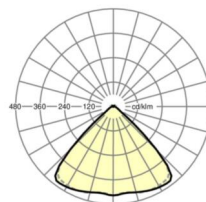

параметры

номер заказа	18515117750
код EAN	4020863435821
номер таможенного тарифа	94051190
Знак прохождения контроля	IP 20, класс защиты I, F, Стойкость к ударам теннисных мячей, Стойкость к ударам воланов, Стойкость к ударам мячей при игре в сквош, Стойкость к ударам мячей, Indoor, CE
Степень ударопрочности IK	IK03 (20°C bis 30°C)
Температура окружения	та 20°C в 30°C
Гарантийный срок	5 лет
Государственные программы поддержки	BEG - государственные субсидии для энергосберегающих зданий (действительна только для Германии)

электротехника

Балласт	Электронный драйвер, дежурное освещение 3ч. (1 штука)
Мощность системы	73W
сетевое напряжение	230V/50Hz
автоматический предохранитель (пусковой ток)	16 штук/B10, 26 штук/B16, 27 штук/C10, 43 штук/C16
класс энергосбережения/Источник света	C

DEEP-LINK

<https://www.regiolum.de/ru/article/18515117750>

Ссылка	LED 13000lm 840
ηLB	100 %
Φ ↓/↑	98 % / 2 %
UGR поп./вдоль	21.4 / 21.8