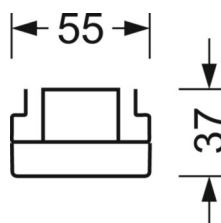

прибородержатель переменный-спортивные сооружения - Individual.Lens.Optic - прямой широконаправленный свет - без видимых стыков

Ламподержатель из оцинкованного стального профиля, поверхность покрыта лаком на полиэфирной смоле. Крепление на несущей шине сс нажимными затворами, встроенными в конструкцию, вкл. хомутики для обеспечения стойкости к ударам мячей. В несущей трековой шине позиционируется по-разному. Цвет корпуса белый стандартный для электротехники RAL 9016; Прямой широко направленный свет, распространяющийся через линзу «Individual.Lens.Optic» из пластика ПММА. Расположение светодиодов в 3 ряда. Поверхность светонаправляющего элемента легко чистится. Нагревостойкие провода, включая присоединительный провод длиной 1м и втычную деталь для быстрой сборки с выбором фаз без помощи инструментов и искателем; с батареей дежурного освещения на 3ч.; состояние светильника - по видимому светодиоду (NL-B3); Strumień świetlny w trybie oświetlenia awaryjnego 844 lm. Предохранительный хомутик для обеспечения выдерживания ударов мячей включен в поставку. Сменные блоки, позволяющие легко модернизировать освещение, существенно продлевают срок службы всей осветительной установки.

параметры

номер заказа	18515117750
код EAN	4020863435821
номер таможенного тарифа	94051190
Знак прохождения контроля	IP 20, класс защиты I, F, Стойкость к ударам теннисных мячей, Стойкость к ударам воланов, Стойкость к ударам мячей при игре в сквош, Стойкость к ударам мячей, Indoor, CE
Степень ударопрочности IK	IK03 (20°C bis 30°C)
Температура окружения	та 20°C в 30°C
Гарантийный срок	5 лет
Государственные программы поддержки	BEG - государственные субсидии для энергосберегающих зданий (действительна только для Германии)