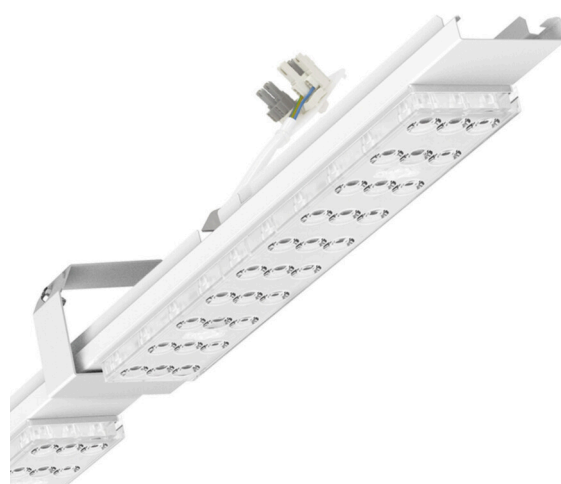

прибородержатель переменный-спортивные сооружения - Individual.Lens.Optic - прямой широконаправленный свет - без видимых стыков

Ламподержатель из оцинкованного стального профиля, поверхность покрыта лаком на полиэфирной смоле. Крепление на несущей шине сс нажимными затворами, встроенными в конструкцию, вкл. хомутики для обеспечения стойкости к ударам мячей. В несущей трековой шине позиционируется по-разному. Цвет корпуса белый стандартный для электротехники RAL 9016; Прямой широко направленный свет, распространяющийся через линзу «Individual.Lens.Optic» из пластика ПММА. Расположение светодиодов в 3 ряда. Поверхность светонаправляющего элемента легко чистится. Нагревостойкие провода, включая присоединительный провод длиной 1м и втычную деталь для быстрой сборки с выбором фаз без помощи инструментов и искателем; с батареей дежурного освещения на 3ч.; состояние светильника - по видимому светодиоду (NL-B3); Strumień świetlny w trybie oświetlenia awaryjnego 844 lm. Предохранительный хомутик для обеспечения выдерживания ударов мячей включен в поставку. Сменные блоки, позволяющие легко модернизировать освещение, существенно продлевают срок службы всей осветительной установки.

DEEP-LINK

<https://www.regiolum.de/ru/article/18515117750>

Ссылка	LED 13000lm 840
ηLB	100 %
Φ ↓/↑	98 % / 2 %
UGR поп./вдоль	21.4 / 21.8

Оптика

Оснастка	LED, цветопередача/оттенок света CRI ≥ 80 / 4000K
Допуск для координаты цветности (MacAdam)	3SDCM
Фотобиологическая безопасность (светильник)	RG1
Номинальный световой поток	12547lm
Номинальный световой поток-при дежурном освещении	844lm
Срок службы LED	50000h L80/B10 (Tq 30°C)
светоотдача светильников	173lm/W
Угол излучения	95° (C0) / 95° (C90)
UGR поп./вдоль	21.4 / 21.8

Механика

цвет корпуса	белый стандартный для электротехники RAL 9016
размеры (LxWxH/DxH)	2299mm x 55mm x 33mm
вес (нетто)	3.35kg
Вид монтажа	сборка трековых систем

размеры

L	2299 mm	Длина
В	55 mm	Ширина
h	33 mm	Высота